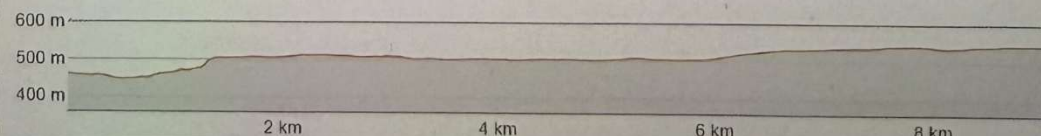

(Bitte Anmeldefrist unbedingt einhalten)

Geodaten © swisstopo  
 500 m  
 Massstab 1:20'000

 **Bernrain-Lengwiler Weiher-Siegershausen** | 24.4.2026 | Tour

→ 9 km ↗ 154 m ↘ 69 m ⌚ 02 h 16 min ⚡ 546 m ⚡ 448 m 🏠 Wandern 60+ Höhenprofil ✕